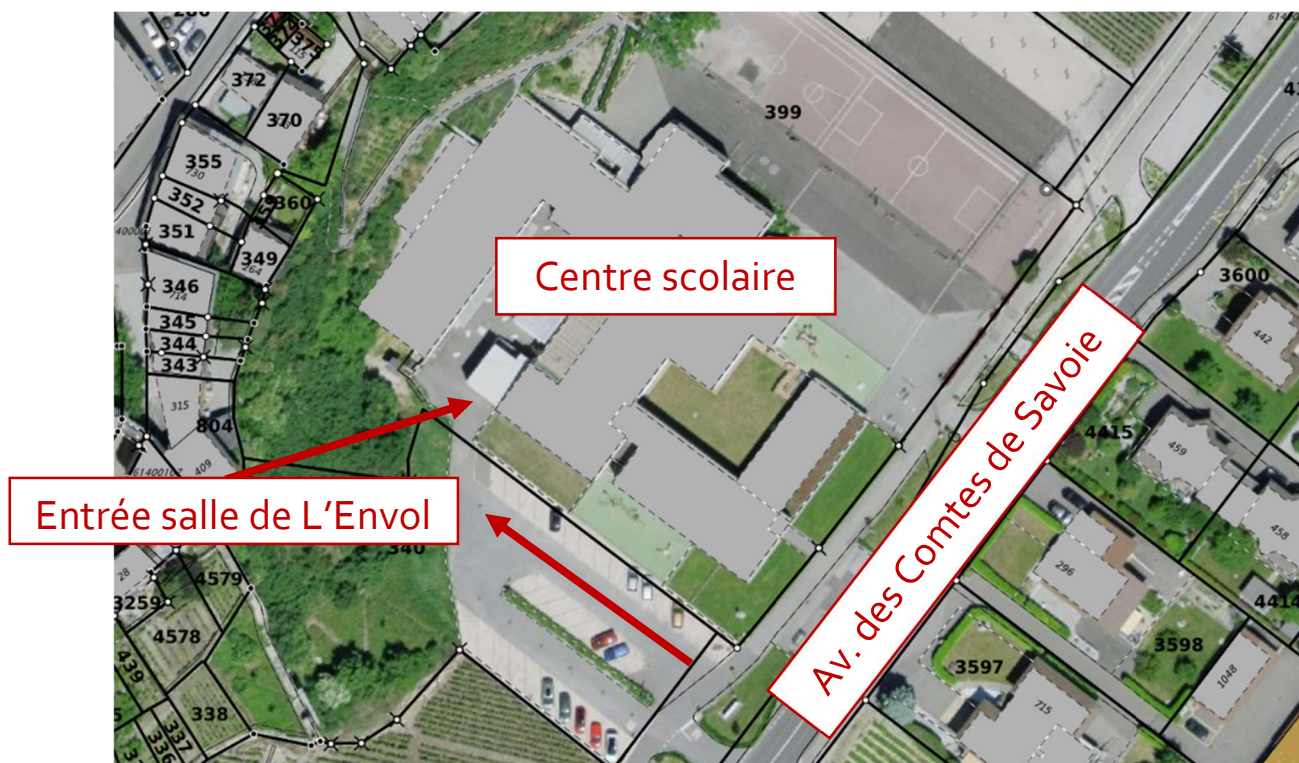

Les bureaux de vote pour les votations fédérales du 25 septembre 2022 sont déplacés à la salle de L'Envol.

Ouverture : 09h00 à 10h00