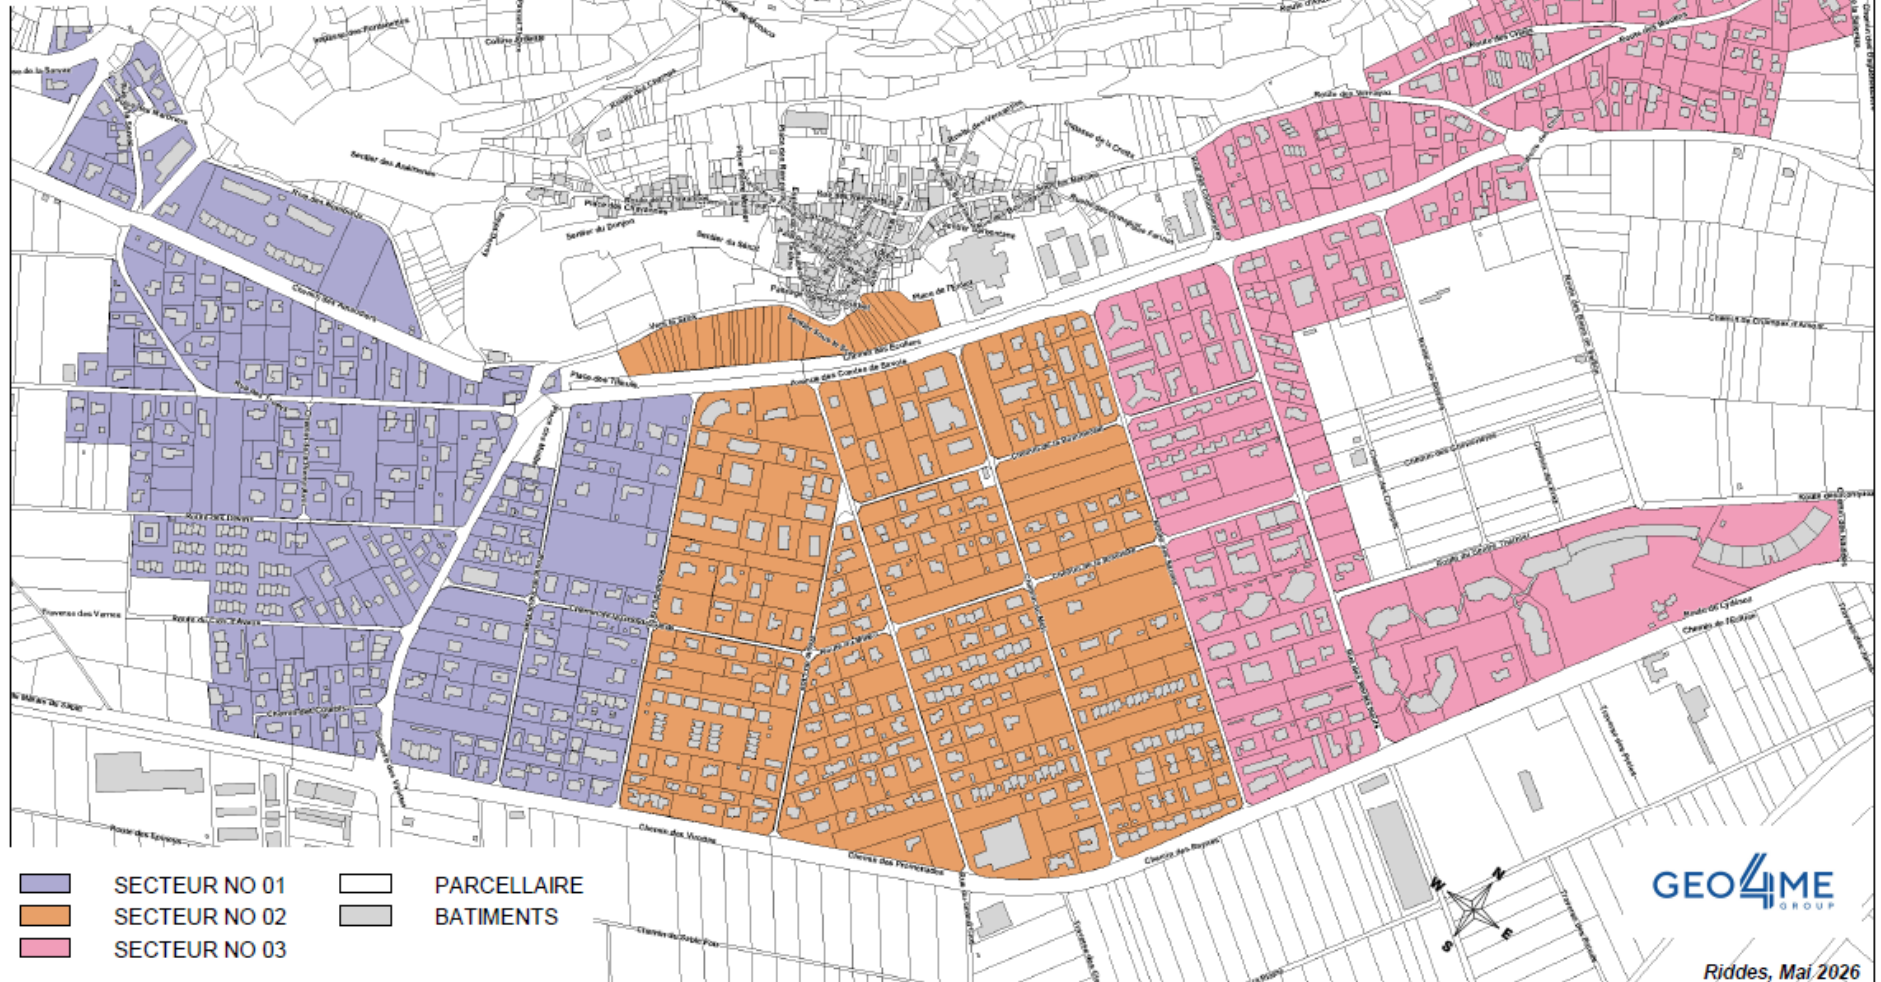

<p><u>SECTEUR NO 1 :</u> Lundi et jeudi de 06h00 à 09h00 et de 20h00 à 22h00.</p>
<p><u>SECTEUR NO 2 :</u> Mardi et vendredi de 06h00 à 09h00 et de 20h00 à 22h00.</p>
<p><u>SECTEUR NO 3 :</u> Mercredi et samedi de 06h00 à 09h00 et de 20h00 à 22h00.</p>

Nous rappelons qu'il est strictement interdit d'arroser les chemins publics lors de l'arrosage des parcelles avec l'eau potable ou par pompage.

ARROSAGE PAR POMPE A MOTEUR

En zone à bâtir, l'arrosage par pompe à moteur est autorisé les jours ouvrables entre 07h00 et 12h00 et de 13h00 à 18h00

Ces dispositions sont applicables en permanence et jusqu'à nouvel avis. Les contrevenants aux dispositions ci-dessus sont passibles d'amende.

ADMINISTRATION COMMUNALE
Service des eaux

./. Plan au verso

Commune de
Saillon

Secteurs d'arrosage

Situation 1:7'000

GEO4ME
GROUP

Riddes, Mai 2026